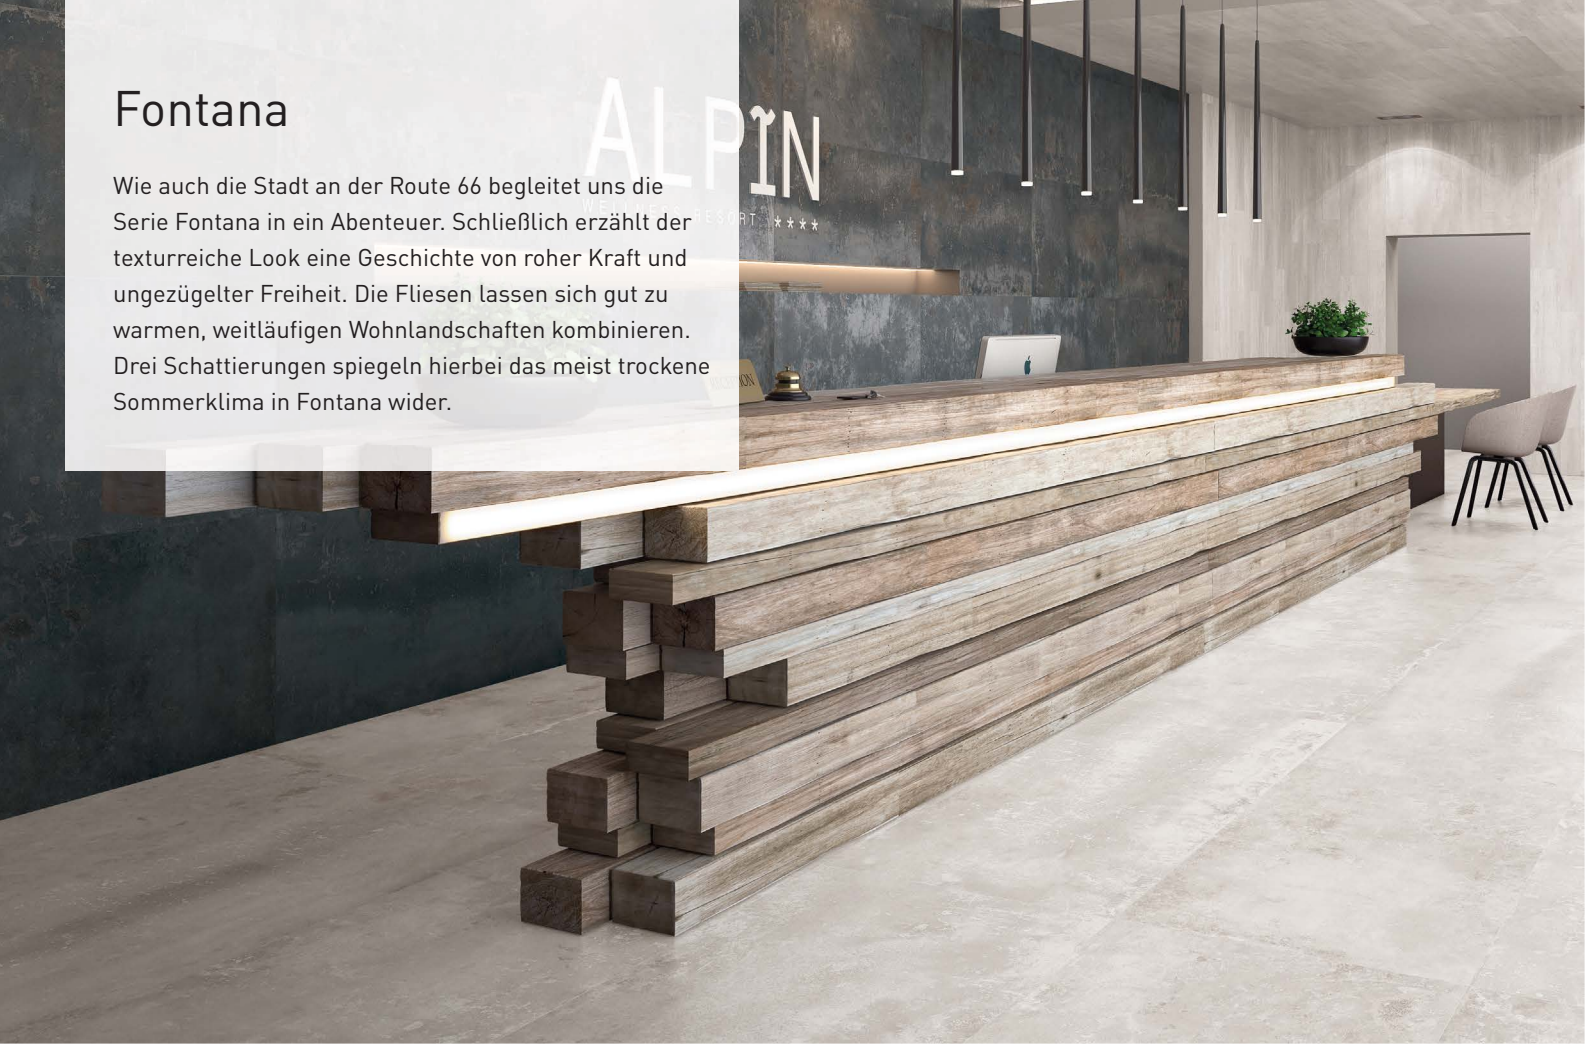

Fontana

Wie auch die Stadt an der Route 66 begleitet uns die Serie Fontana in ein Abenteuer. Schließlich erzählt der texturreiche Look eine Geschichte von roher Kraft und ungezügelter Freiheit. Die Fliesen lassen sich gut zu warmen, weitläufigen Wohnlandschaften kombinieren. Drei Schattierungen spiegeln hierbei das meist trockene Sommerklima in Fontana wider.

ALPIN

Wandfliese
30 x 90 cm
Stärke 10,5 mm
rektifiziert

Dekorfliese Wave
30 x 90 cm
Stärke 10,5 mm
rektifiziert

Mosaik
30 x 30 cm
Stärke 9,5 mm
R10B

Feinsteinzeug | 60 x 60 cm - Stärke 9,5 mm | rektifiziert

Sockel | 7 x 60 cm - Stärke 9,5 mm