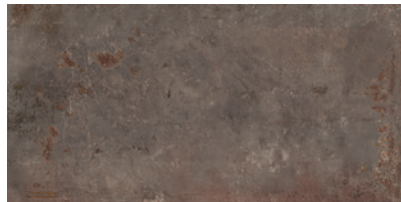

AVEF00760770  
Dark lappato  
**S-115**

AVEF00760670  
Dark matt  
**S-110**

Feinsteinzeug | 60 x 120 cm - Stärke 10,8 mm | rektifiziert

AVENTURO  
CLIMATE+

AVEF06012710 | Pearl lappato | R9  
**Q-165**

AVEF06012730 | Oxide lappato | R9  
**Q-165**