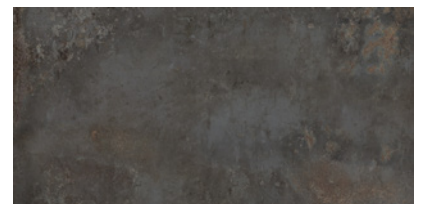

AVEF06012670 | Dark matt | R10
Q-164

Sockel | 7 x 120 cm - Stärke 10,8 mm

AVENTURO
CLIMATE+

Abgerundete Stufenfliesen sind mit Rillen erhältlich.

AVENTURO
CLIMATE+